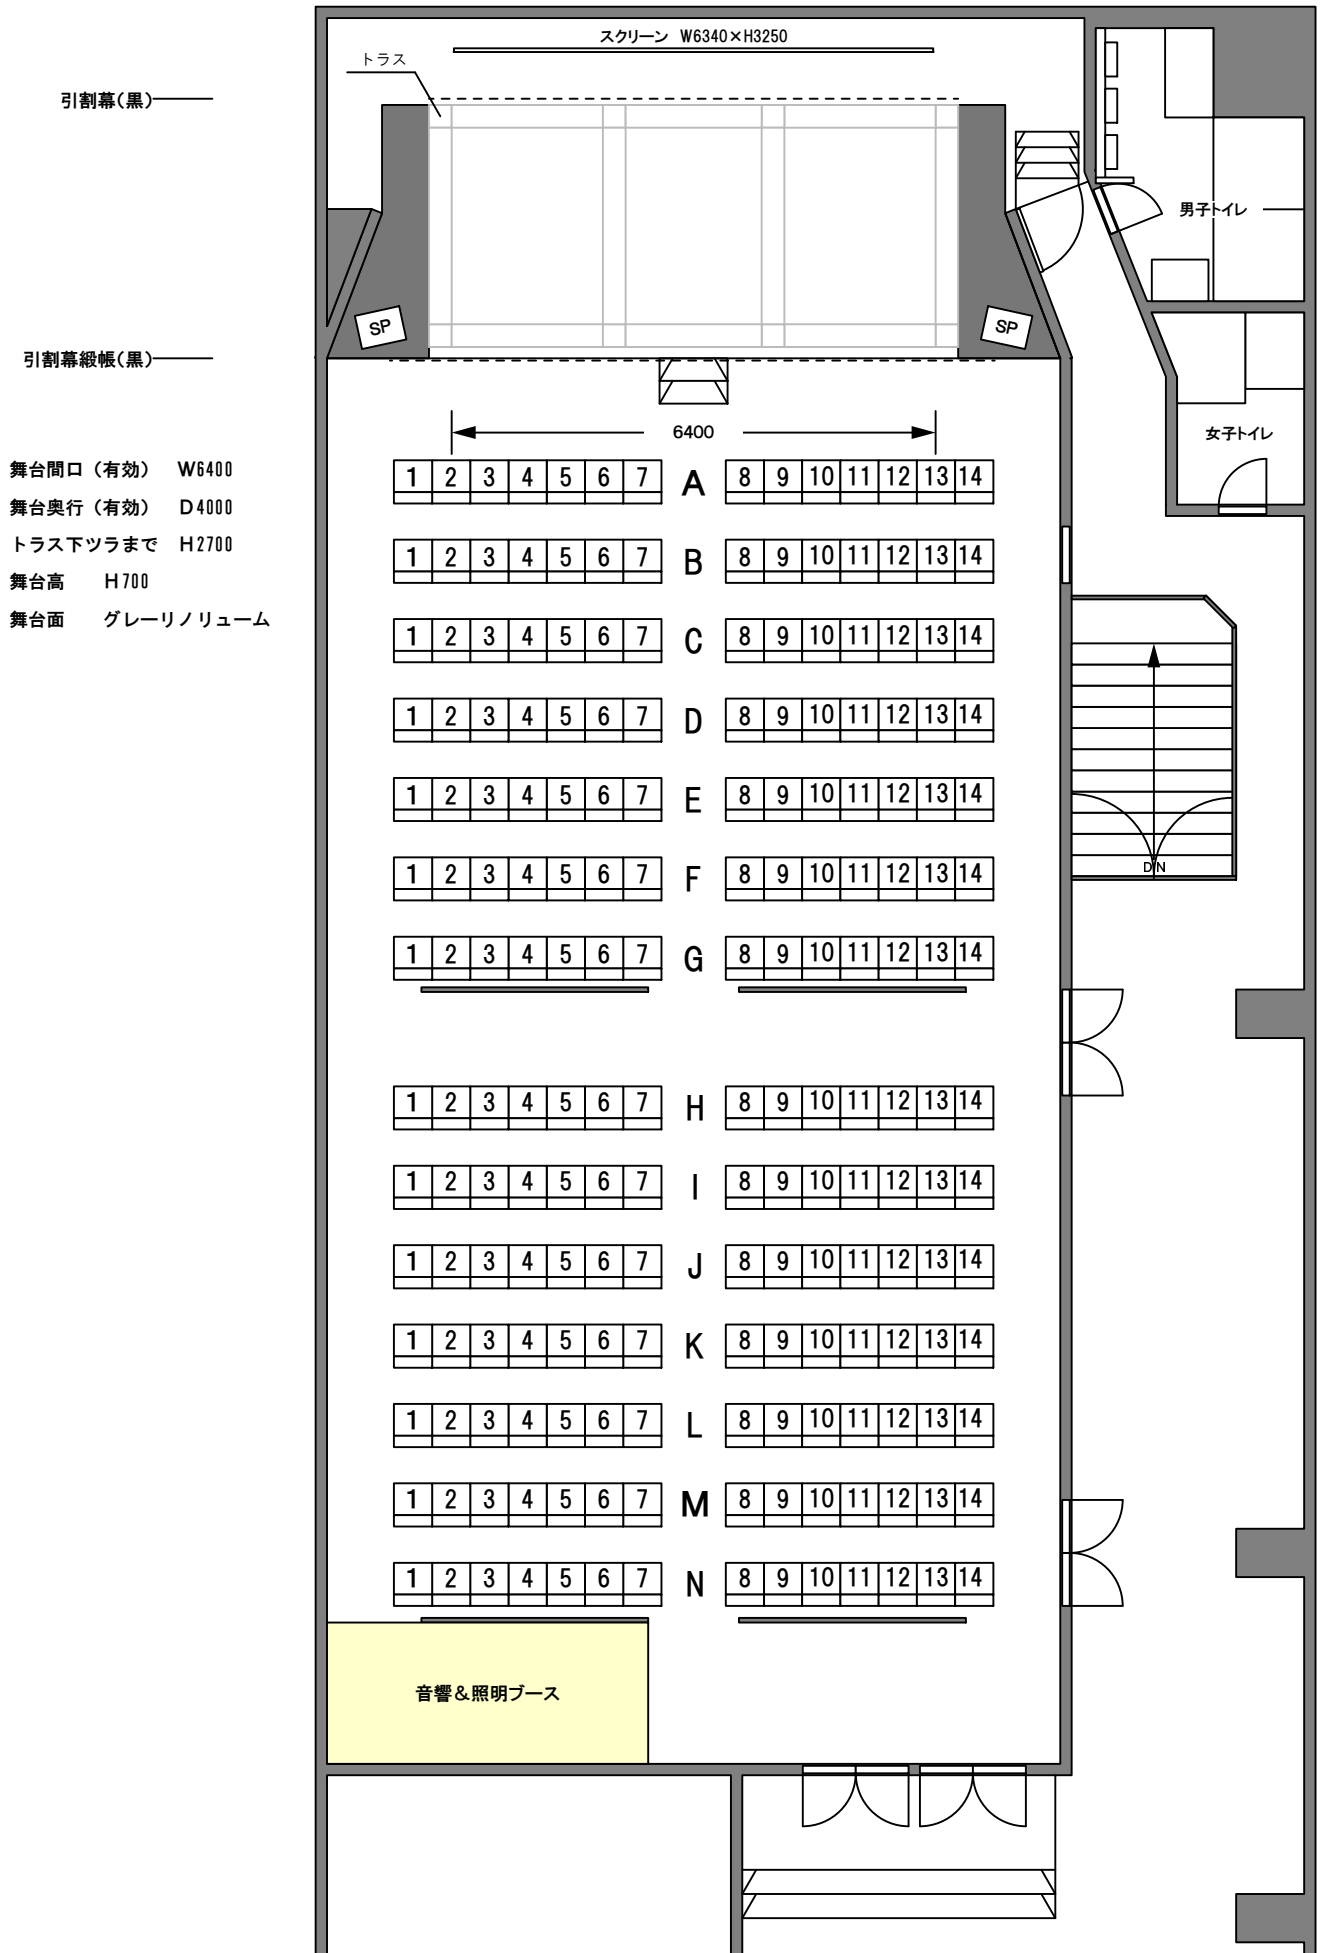

S=1:100

引割幕(黒)

引割幕緞帳(黒)

舞台間口(有効) W6400

舞台奥行(有効) D4000

トラス下ツラまで H2700

舞台高 H700

舞台面 グレーリノリウム

音響&照明ブース

スクリーン W6340×H3250

トラス

SP

SP

男子トイレ

女子トイレ

DN